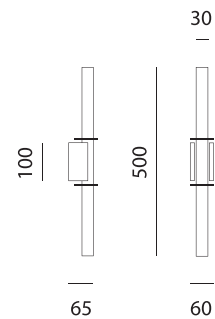

Structure

- > **Supporto:**
  cristallo pressato. Anelli ferma lampada
  metallici in dotazione.
- > **Support:**
  pressed crystal. Bulb fixing-rings included.
- > **Halterung:**
  gepresster Kristall.
  Leuchtmittelhalterungen inbegriffen.
- > **Support:**
  cristal pressé. Bagues fixe-ampoule
  comprises.
- > **Apoyo:**
  cristal prensado. Anillos sujeta
  Linestra incluidos.

Model W1

Colors

Light data

1x11W EIT/D S14d

LED / 1x6W DRL-DE S14d